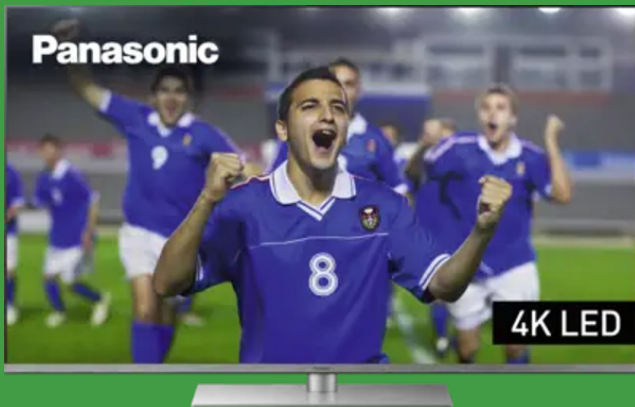

TV ABVERKAUF AMRISWIL

UVP: 1'799.-

EP-SPEZIALPREIS: 1'111.-

PANASONIC
TX-55LXF977

5 JAHRE PREMIUM GARANTIE

139 cm LED-Fernseher, 55 Zoll, Auflösung: 3.840x2.160 Pixel, 4K Ultra HD, Ultra HD Premium zertifiziert, HDR Cinema Display Pro, LED-Backlight, Dolby Vision, 100 Hz Bildwiederholungsrate, bmr Intelligent Frame Creation 4K, HCX Prozessor Pro AI, DVB-T, DVB-T2, DVB-T2 HD, DVB-S2, DVB-C, TV>IP Server, TV>IP Client, Twin-Tuner für Aufnahme, Cinema Surround Sound Pro, Dolby Atmos, 30 Watt maximale Gesamtleistung, Remote App kompatibel für iPhone, iPad, Android, kompatibel mit Amazon Alexa, Google Assistant, Internet-Zugriff auf Online-Dienste, SmartTV, My Home Screen-Betriebssystem, Bild-im-Bild (PIP mit zweitem Tuner), USB-Recording, WEB-Browser, WLAN, Energieeffizienzklasse G

PANASONIC
TX-65JZC1505 | **5 JAHRE PREMIUM GARANTIE**

164 cm OLED-Fernseher, 65 Zoll, Auflösung: 3.840x2.160 Pixel, 4K Ultra HD, HCX Pro Intelligent Prozessor, 100 Hz Bildwiederholungsrate, Smooth Motion Drive Pro, Master HDR OLED Professional Edition, High Dynamic Range (HDR 10 - HLG), High Dynamic Range (HDR 10+), Dolby Vision, DVB-T, DVB-T2, DVB-T2 HD, DVB-S2, DVB-C, TV>IP Server, TV>IP Client, 2.1 Soundsystem, 50 Watt maximale Gesamtleistung, integrierte Sprachsteuerung, kompatibel mit Amazon Alexa, Google Assistant, SmartTV, USB-Recording, USB-TimeShift, Bluetooth, Bluetooth Audio-Unterstützung, WLAN, Fernbedienung mit Sprachsteuerung, Energieeffizienzklasse G